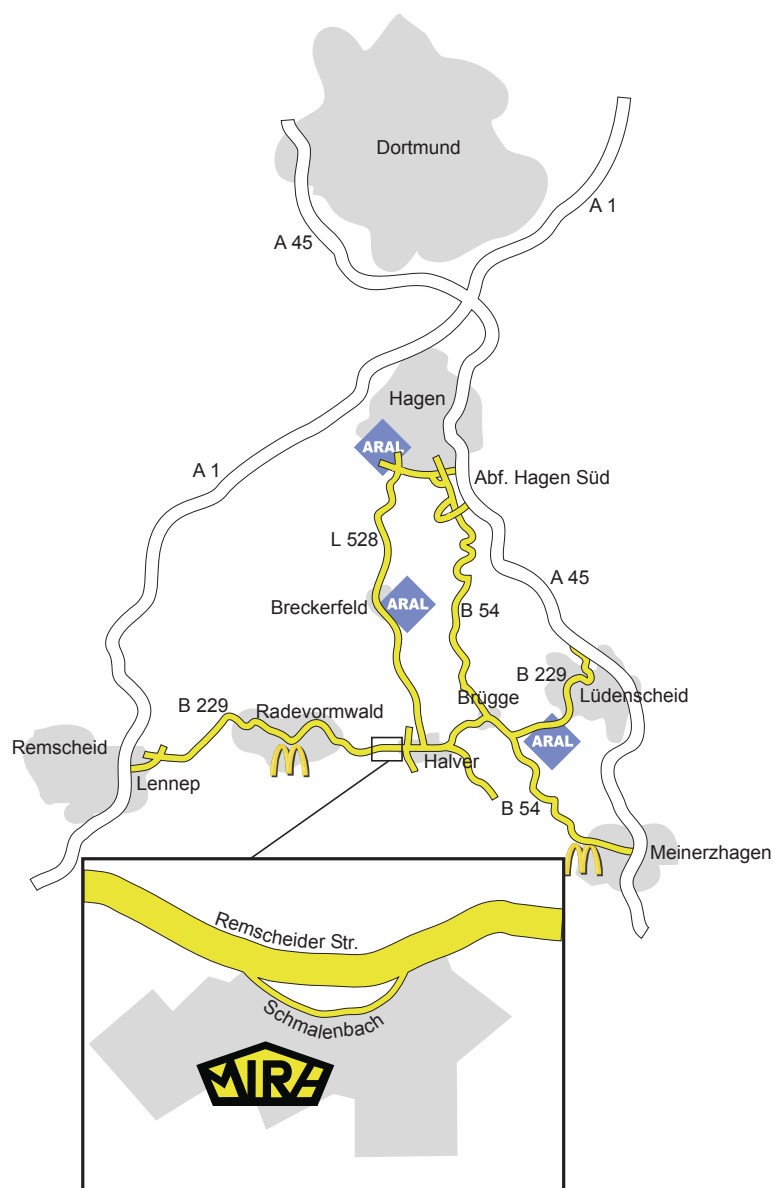

DESCRIZIONE DI STRADA

Gebr. Mickenhagen

Schmalenbach 3
D-58553 Halver

Tel.: + 49 - (0) 2353 /91 56-0
Fax: + 49 - (0) 23 53/ 91 56-40

E-Mail:
post@gebr-mickenhagen.de

Se viene del Nord:

prenda la autostrada A1 in direzione Köln a il crocevia autostradale (Westhofener Kreuz) cambia sulla A45 in direzione Frankfurt e prende l'uscita Halver = B229 in direzione Halver-Radevormwald.

Se viene del est:

prende la autostrada A2 o A44 in direzione Dortmund, cambia sulla A1 in direzione Köln e a il crocevia autostradale (Westhofener Kreuz) prende la A45 in direzione Frankfurt e prende l'uscita Halver = B229 in direzione Halver.

Se viene del sud:

prende la autostrada A45 in direzione Dortmund, prende l'uscita Meinerzhagen = B54 in direzione Hagen. A Brügge svolta a sinistra = B229 in direzione Halver-Radevormwald.

Se viene del ovest:

prende la autostrada A3 o A61. Poi la A1 in direzione Dortmund. Prende l'uscita Remscheid = B229 in direzione Halver-Radevormwald.