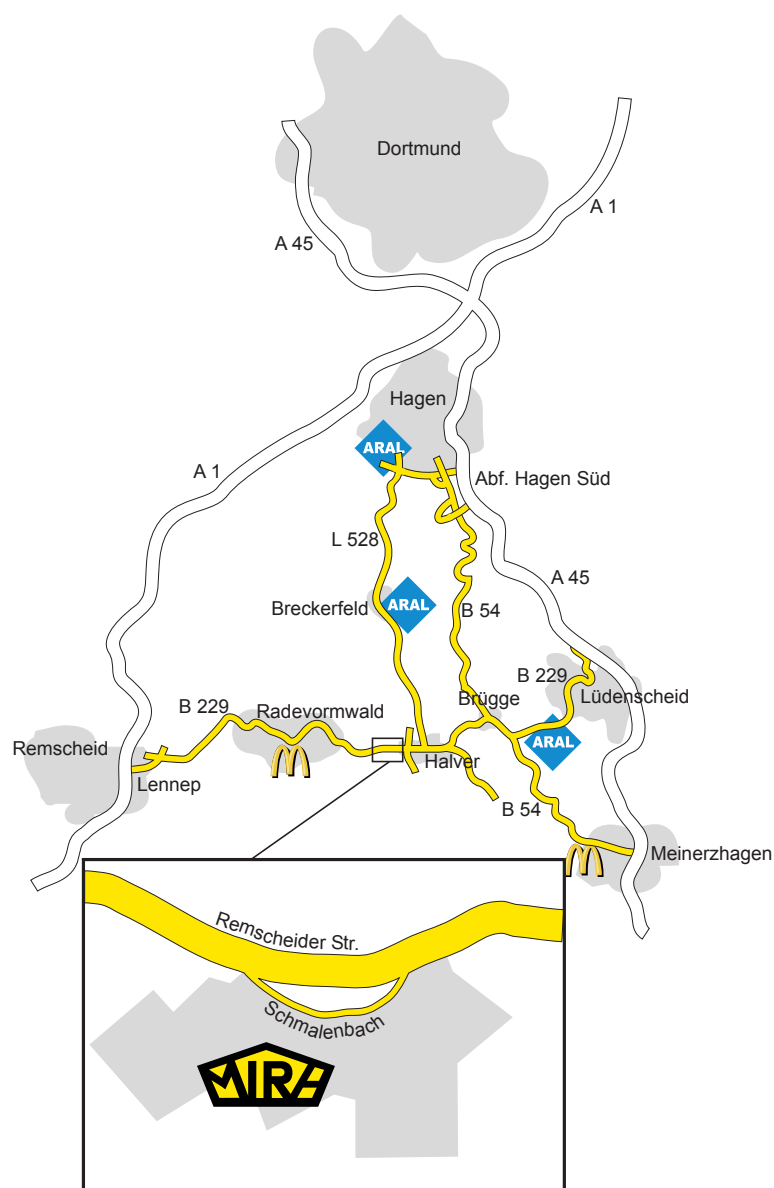

DESCRIPTION DE MANIÈRE:

Gebr. Mickenhagen

Schmalenbach 3
D-58553 Halver

Tel.: 49 - (0) 23 53 / 91 56-0
Fax: 49 - (0) 23 53 / 91 56-40

E-Mail:
post@gebr-mickenhagen.de

Venant de la direction nord :

Suivre l'autoroute A1 direction Köln. A l'échangeur Westhofen changez à la A45 direction Frankfurt et prendre la sortie Halver B229 direction Halver – Radevormwald.

Venant de la direction est :

Suivre l'autoroute A2 ou A44 direction Dortmund. Changez à la A1 direction Köln et al échangeur Westhofen prenez l'autoroute A45 direction Frankfurt et prendre la sortie Halver B229 direction Halver – Radevormwald.

Venant de la direction sud :

Suivre l'autoroute A45 jusqu' à la sortie Meinerzhagen B54 direction Hagen, changez en Brügge à gauche B229 direction Halver et Radevormwald.

Venant de la direction ouest :

Suivre l'autoroute A3 ou A61, changez à la A1 direction Dortmund et prendre la sortie Remscheid B229 direction Radevormwald et Halver.