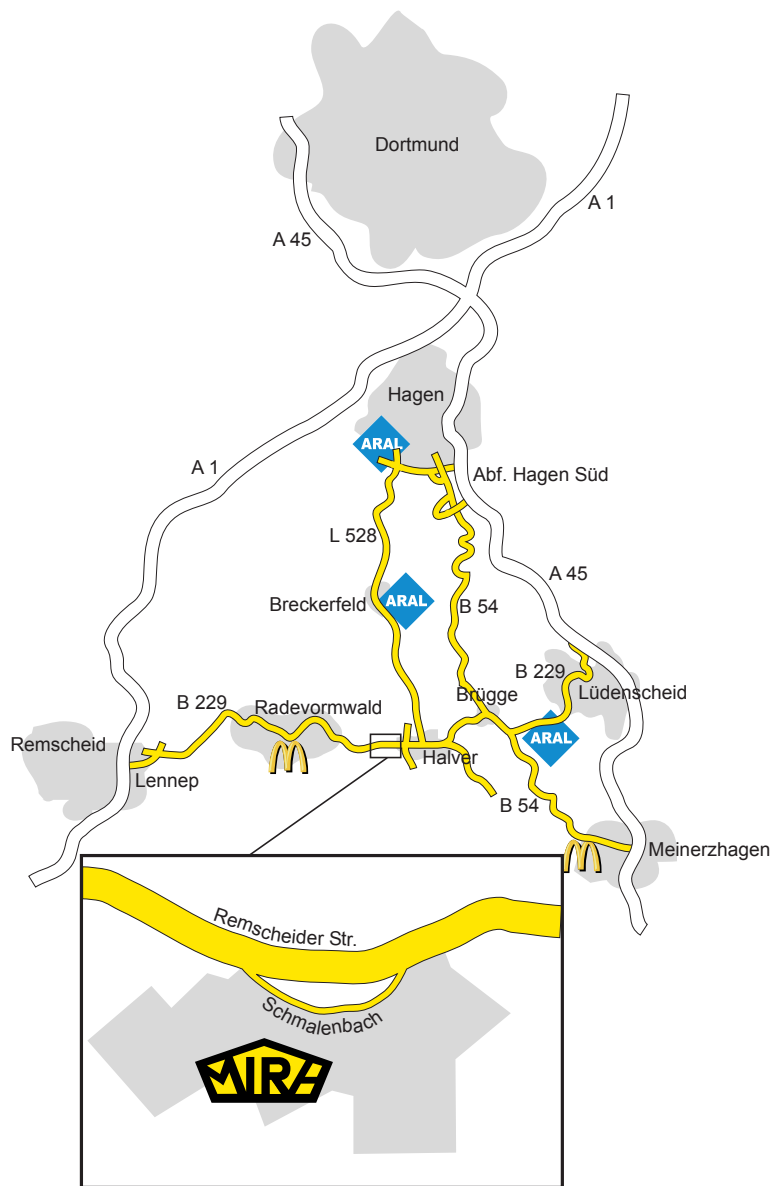

WEGBESCHREIBUNG

seit 1890

Gebr. Mickenhagen

Schmalenbach 3
D-58553 Halver

Tel.: 49 - (0) 23 53 / 91 56-0
Fax: 49 - (0) 23 53 / 91 56-40

E-Mail:
post@gebr-mickenhagen.de

Wenn Sie aus Richtung Norden kommen:

Über die A1 in Richtung Köln, am Westhofener Kreuz wechseln Sie auf die A45 in Richtung Frankfurt und nehmen die Abfahrt Halver = B229, in Richtung Halver / Radevormwald.

Wenn Sie aus Richtung Osten kommen:

Über die A2 oder A44 in Richtung Dortmund, wechseln Sie auf die A1 in Richtung Köln und am Westhofener Kreuz auf die A45 in Richtung Frankfurt und nehmen die Abfahrt Halver = B229, in Richtung Halver / Radevormwald.

Wenn Sie aus Richtung Süden kommen:

Über die A45, nehmen Sie die Abfahrt Meinerzhagen = B54 in Richtung Hagen, in Brügge links abbiegen = B229 in Richtung Radevormwald / Halver.

Wenn Sie aus Richtung Westen kommen:

Über die A3 oder A61 wechseln Sie auf die A1 in Richtung Dortmund und nehmen die Abfahrt Remscheid = B229 in Richtung Radevormwald / Halver.